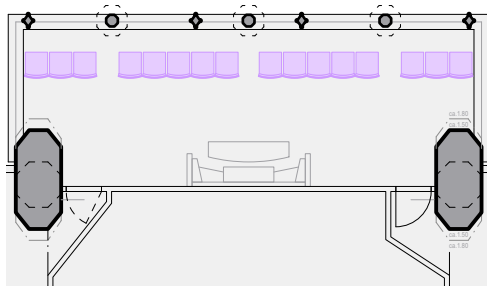

STADTKIRCHE
BURGDORF

BESTUHLUNG
"STANDARD"

0 4.00m

Stand 05.03.2021

PARTERRE

-  Ratsherren-
gestühl mit
Sichtein-
schränkung
21 Pl.
-  Bänke
180 Pl.
-  Bänke seitlich
mit Sichtein-
schränkung
70 Pl.
-  Plätze sind
unter der
Empore
-  Bestuhlung
im Chor
80 Pl.
-  Elektroan-
schluss 220V
-  Feuerlöscher
-  Defibrillator

EMPORE

-  Stühle Empore
16 Pl.
- Stehplätze
Empore ca. 30 Pl.